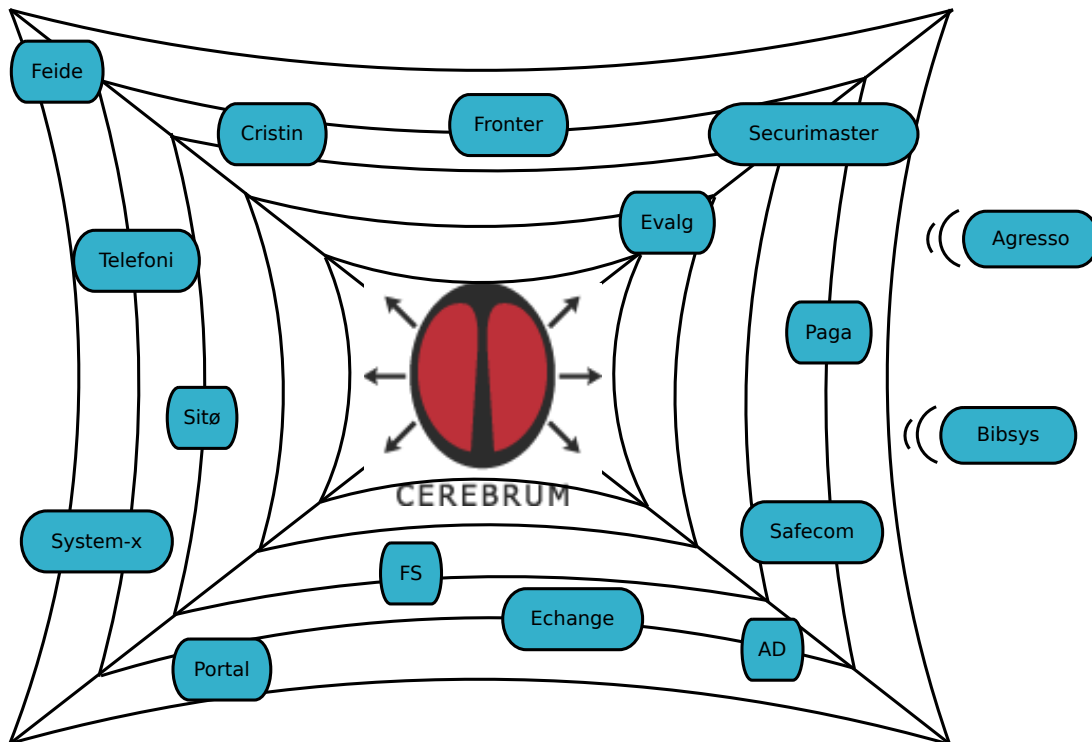

Kort introduksjon til BAS (Cerebrum) Ved
Norges arktiske Universitet

Kenneth A. Johansen

September 17, 2014

- Litt statestikk (17 September 2014)
 - Totalt 61919 personer i BAS
 - 21141 aktive personer i BAS
 - 63682 Kontoer i BAS
 - 21973 Aktive kontoer i BAS
 - Importerer data fra 9 ulike systemer
 - Eksporterer data til 10 ulike systemer
 - En 100% stilling drifter og utvikler BAS
 - Drifter BAS for UiT og SiTø

- Quirks
 - Autoritativ på brukernavn
 - Autoritativ på epost

- utfordringer
 - System-x
 - Altfor mange epost adresser
 - Fronter
 - kan ikke kjøre uio kode.

- Hvor skal vi (i prioritert rekkefølge)
 1. Konvergere med uio Cerebrum kode
 2. Meldingsbasert import/prosessering/eksport
 3. Selvbetjeningsportal
 4. Nytt stedkode system
 5. virtualisere BAS (kanskje...)

BAS = "Forvaltning av elektroniske identiteter"

Oversikt over systemlandskapet ved UiT