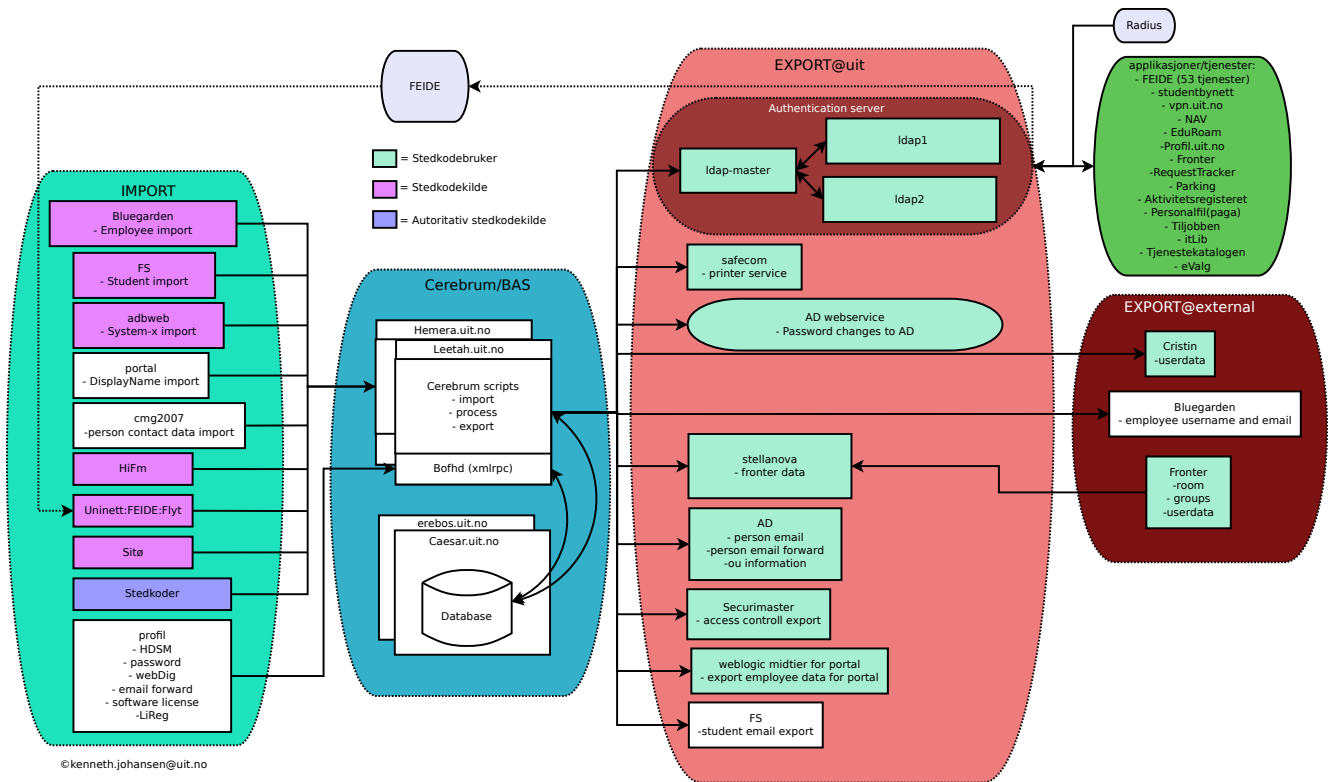

Kort introduksjon til BAS (Cerebrum) Ved
Norges arktiske Universitet

Kenneth A. Johansen

September 17, 2014

- Litt statestikk (17 September 2014)
 - Totalt 61919 personer i BAS
 - 21141 aktive personer i BAS
 - 63682 Kontoer i BAS
 - 21973 Aktive kontoer i BAS
 - Importerer data fra 9 ulike systemer
 - Eksporterer data til 10 ulike systemer
 - En 100% stilling drifter og utvikler BAS
 - Drifter BAS for UiT og SiTø

- Quirks
 - Autoritativ på brukernavn
 - Autoritativ på epost

- utfordringer
 - System-x
 - Altfor mange epost adresser
 - Fronter
 - kan ikke kjøre uio kode.

- Hvor skal vi (i prioritert rekkefølge)
 1. Konvergere med uio Cerebrum kode
 2. Meldingsbasert import/prosessering/eksport
 3. Selvbetjeningsportal
 4. Nytt stedkode system
 5. virtualisere BAS (kanskje...)

BAS = "Forvaltning av elektroniske identiteter"

Oversikt over systemlandskapet ved UiT